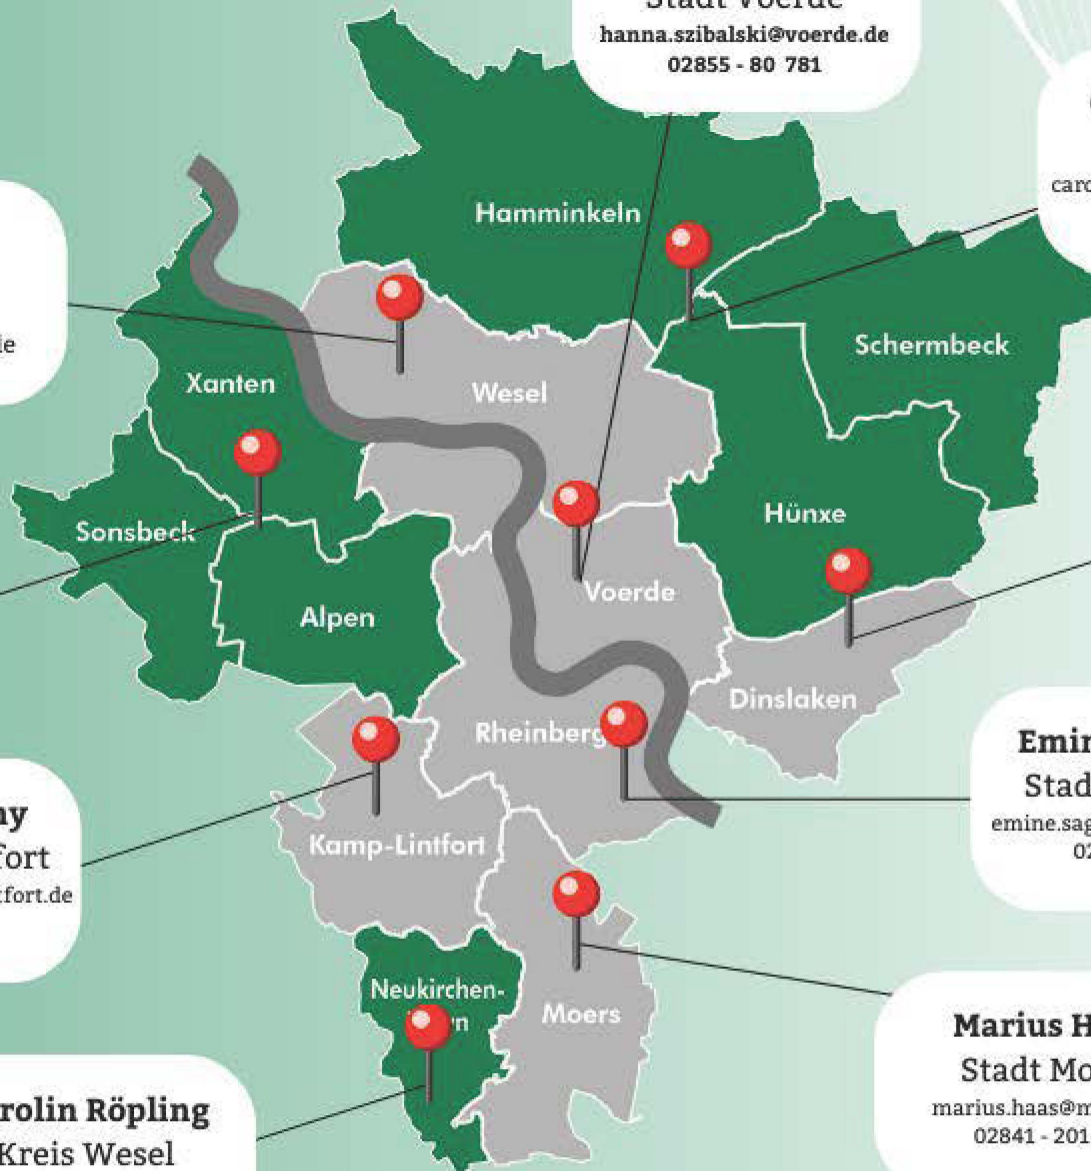

KREIS WESEL

Hanna Szibalski
Stadt Voerde
hanna.szibalski@voerde.de
02855 - 80 781

Carolin Röpling
Kreis Wesel
carolin.roepling@kreis-wesel.de
0281 - 207 3443

Tanja Tewes
Stadt Wesel
0281 - 203 2538
tanja.tewes@wesel.de

N.N.

Carolin Röpling
Kreis Wesel
carolin.roepling@kreis-wesel.de
0281 - 207 3443

Emine Sagsinlar
Stadt Rheinberg
emine.sagsinlar@rheinberg.de
02843 - 171 537

Jacqueline Remy
Stadt Kamp Lintfort
jacqueline.remy@kamp-lintfort.de
02842 - 912471

Marius Haas
Stadt Moers
marius.haas@moers.de
02841 - 201 732

Carolin Röpling
Kreis Wesel
carolin.roepling@kreis-wesel.de
0281 - 207 3443