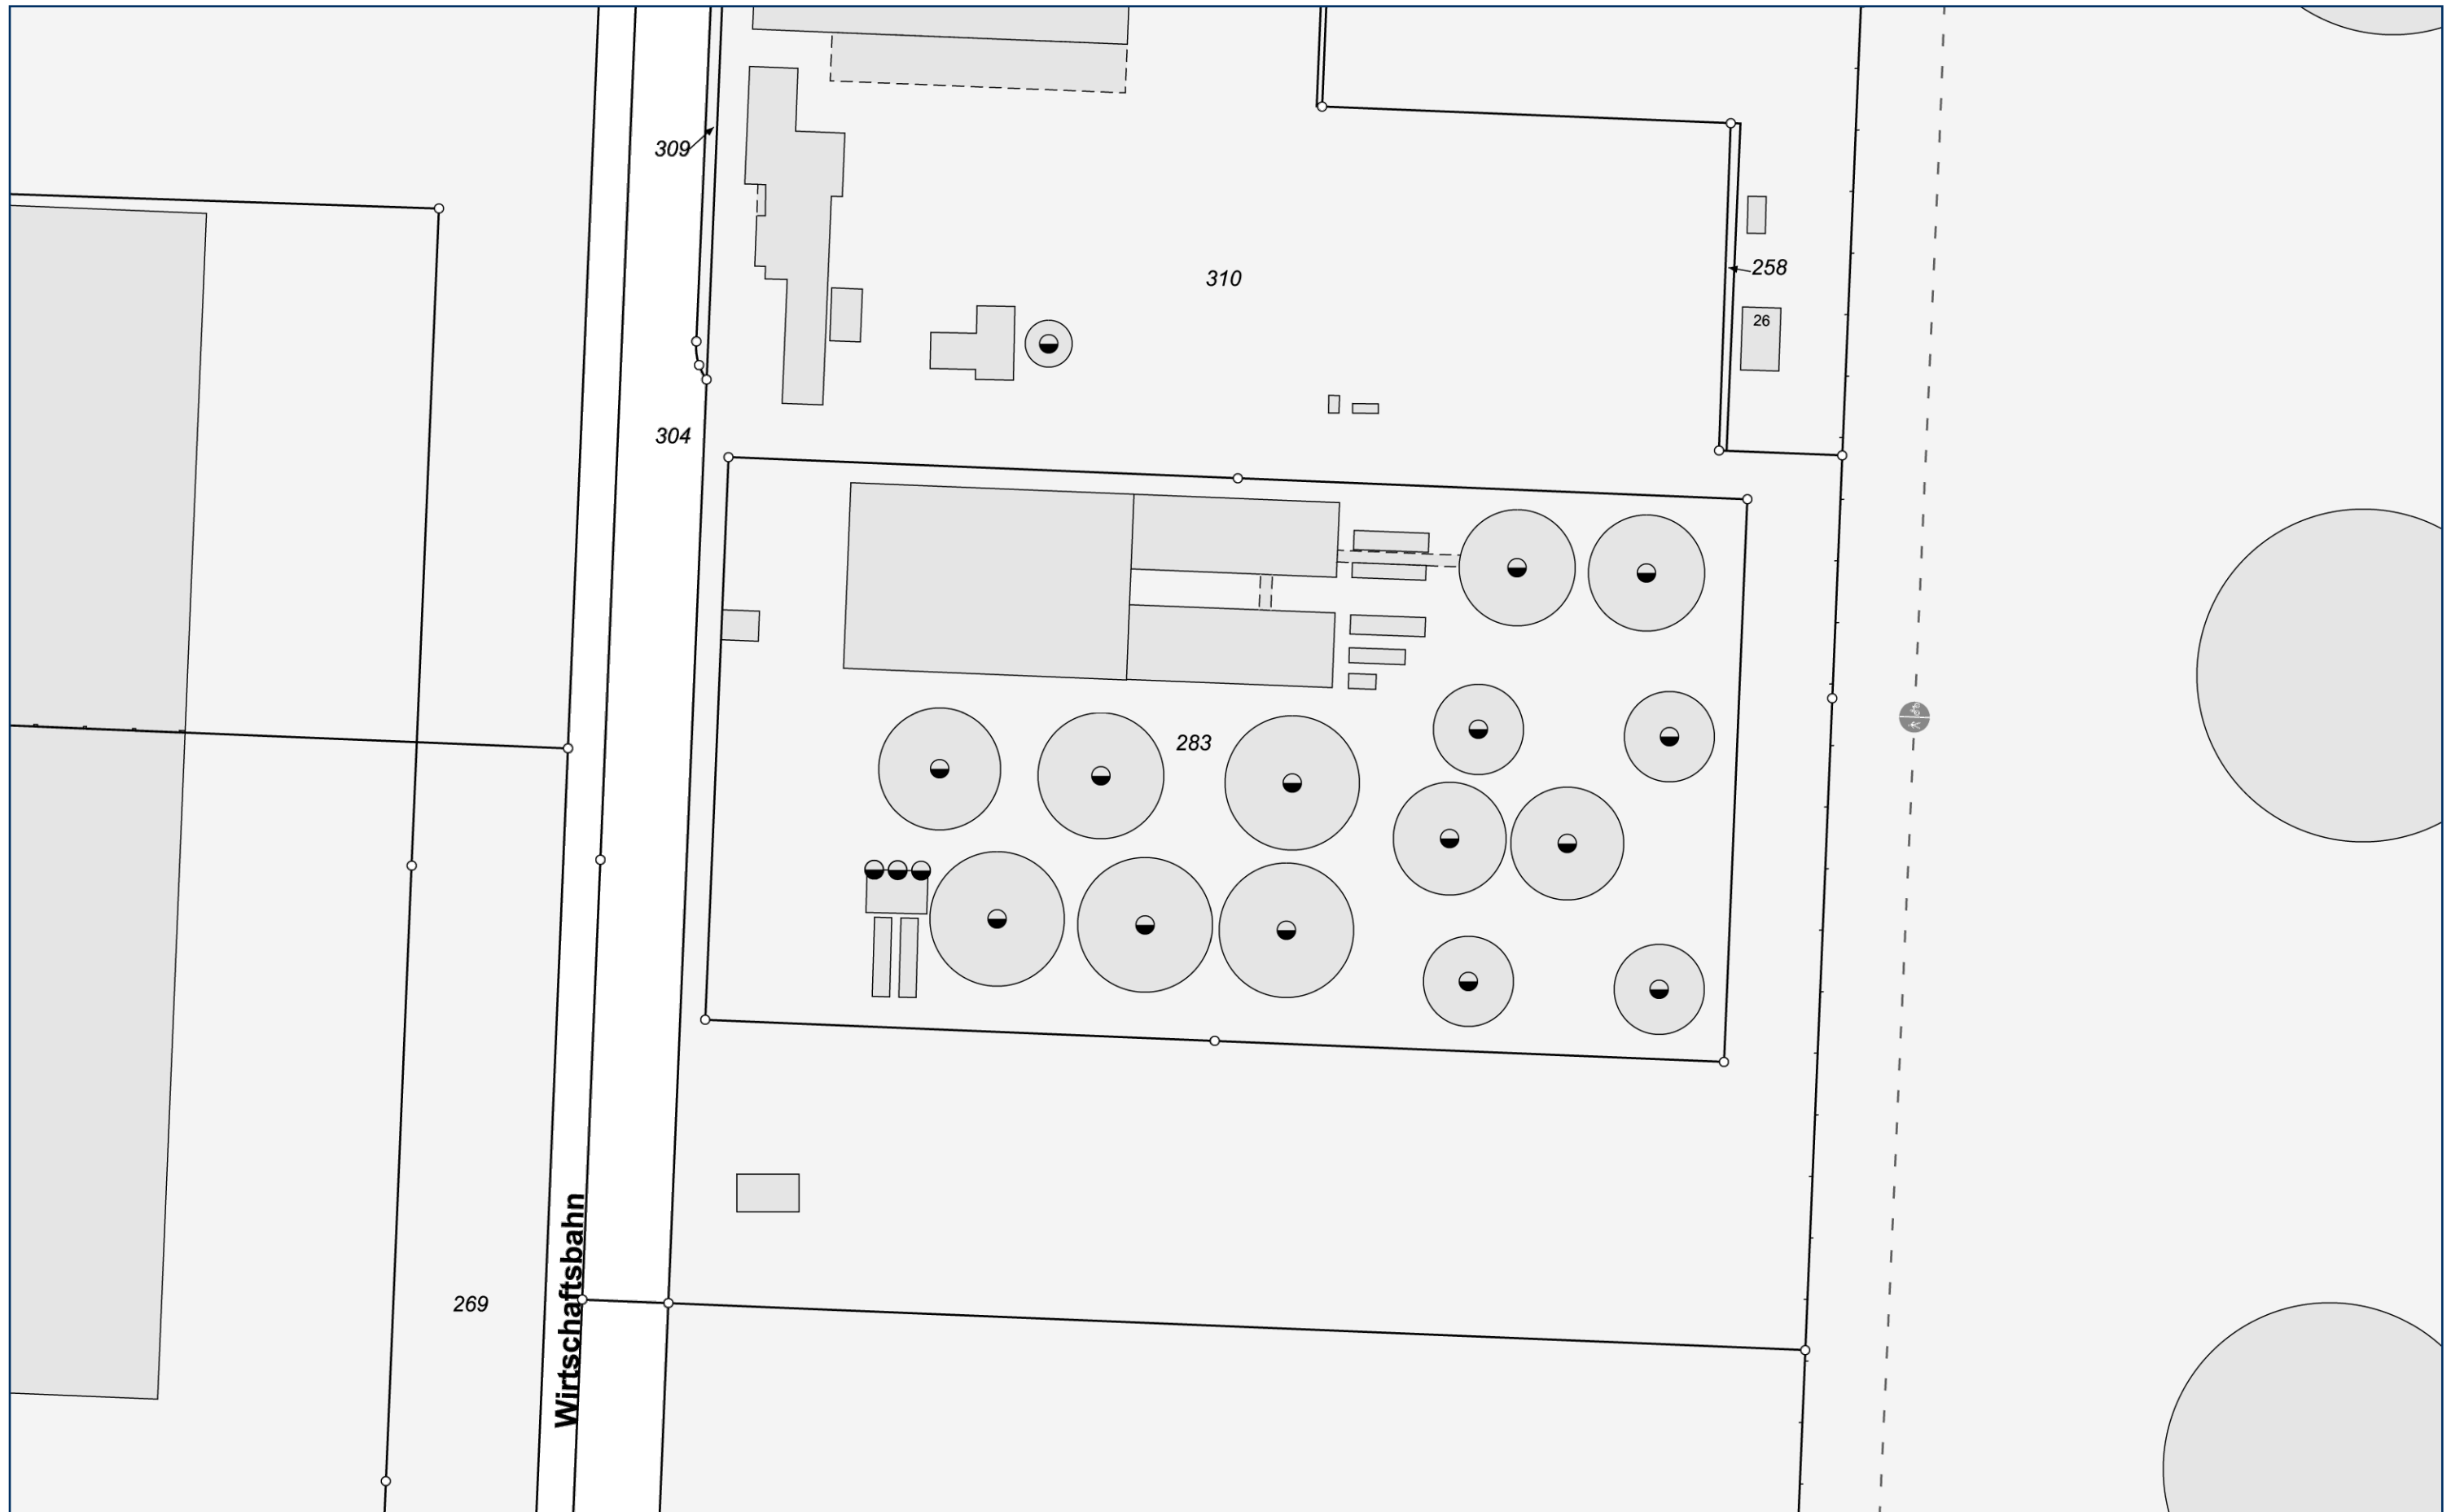

# Flurkarte

Herausgeber:  
Kommunales Rechenzentrum Niederrhein

1:1000