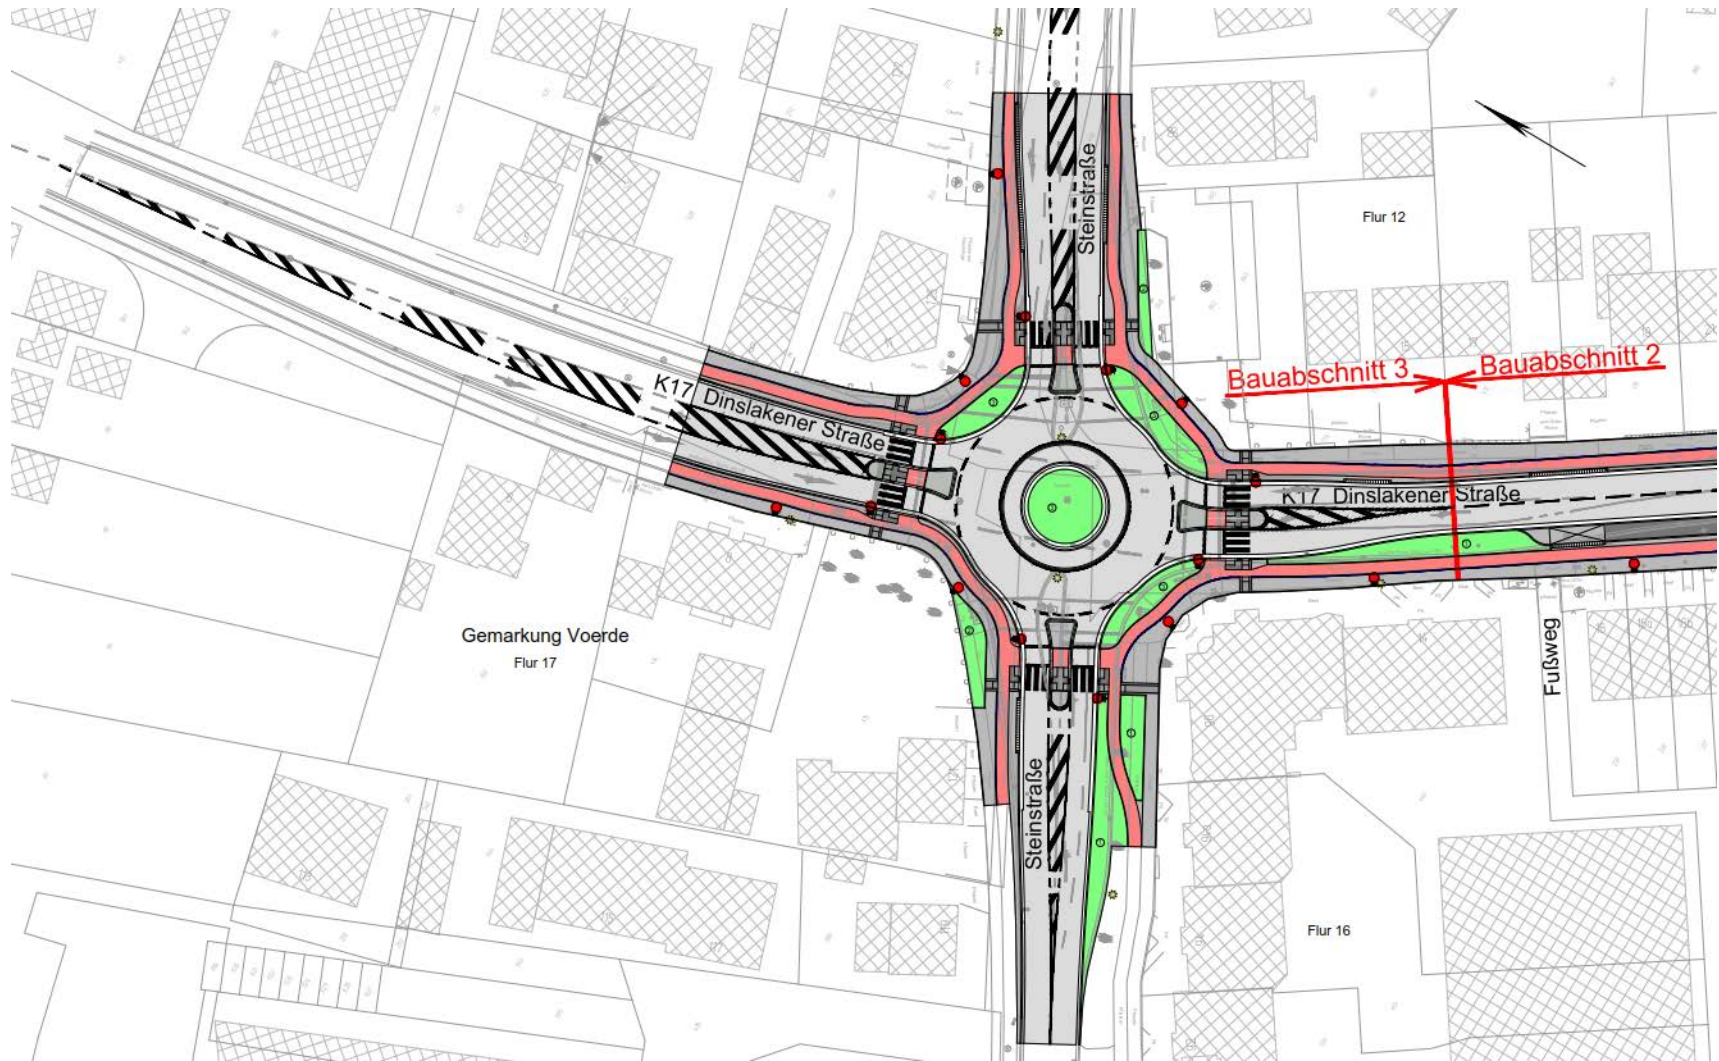

Umbau der Dinslakener Straße K 17 von Rahmstraße bis Steinstraße in Voerde

Bauabschnitt 3 - Bau Kreisverkehrsplatz Dinslakener Straße / Steinstraße unter Verkehr

Umbau der Dinslakener Straße K 17 von Rahmstraße bis Steinstraße in Voerde

Bauabschnitt 3 - Bau Kreisverkehrsplatz Dinslakener Straße / Steinstraße unter Verkehr