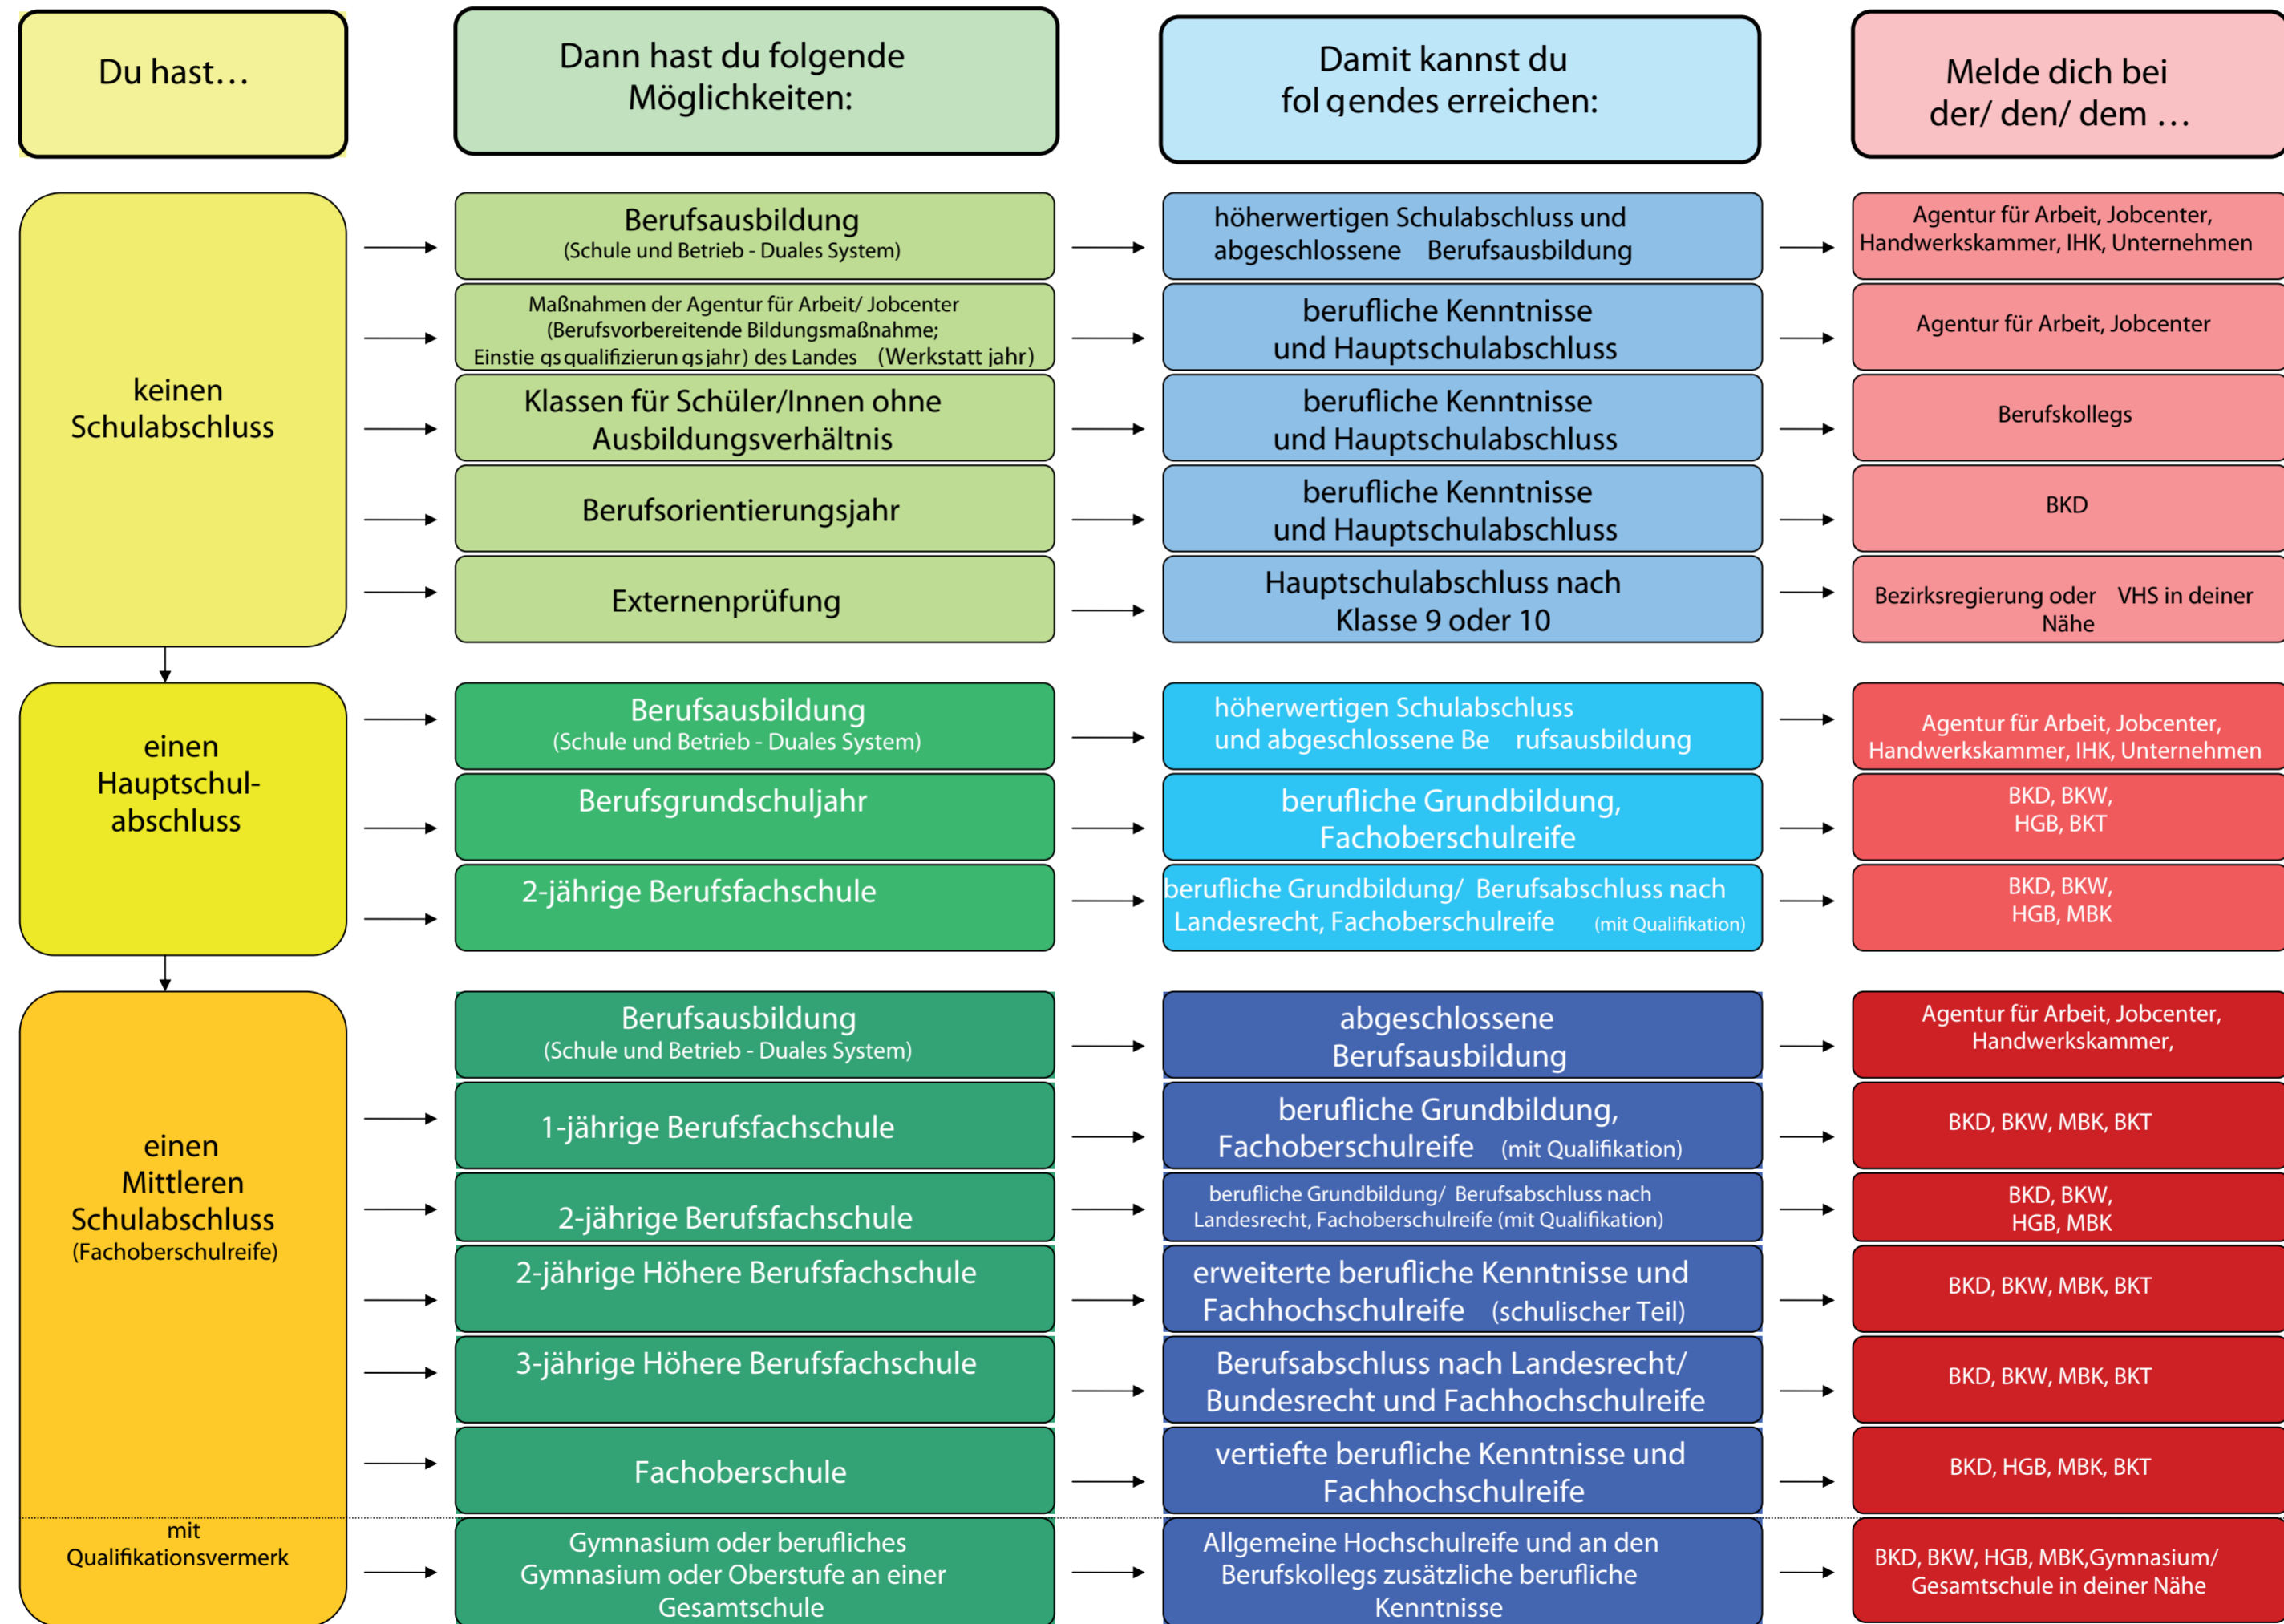

BILDUNGSWEGWEISER

Kreis Wesel - Der Landrat
Fachdienst Schulen und regionale Schulberatung
Regionales Übergangsmanagement (RÜM)
Reeser Landstraße 31, 46483 Wesel
Telefon: 0281/207-3209
Email: ruem@kreis-wesel.de,
Internet: www.kreis-wesel.de

Bundesagentur für Arbeit
Reeser Landstraße 61, 46483 Wesel
Tel: 01801/55 51 11 (Arbeitnehmer)*
Tel: 01801/66 44 66 (Arbeitgeber)*
* Festnetzpreis 3,9 ct/min; Mobilfunkpreise höchstens 42 ct/min
Fax: 02 81/9 62 04 44
E-Mail: Wesel@arbeitsagentur.de

Kreishandwerkerschaft des Kreises Wesel
Hauptverwaltung
Handwerkerstraße 1, 46485 Wesel
Telefon 02 81/9 62 62-0, Telefax 02 81/9 62 62-40
E-Mail: info@khwesel.de, www.khwesel.de

Außenstelle Moers
Handwerkliches Bildungszentrum
Repelener Straße 103, 47441 Moers
Telefon 0 28 41/9 19 30, Telefax 0 28 41/91 93 93

Hauptgeschäftsstelle
Mercatorstraße 22-24, 47051 Duisburg
E-Mail: ihk@niederrhein.ihk.de
Telefon: 02 03/28 21-0, Fax: 02 03/2 65 33

Zweigstelle Wesel
Großer Markt 7, 46483 Wesel
Telefon: 02 81/2 20 48, Fax: 02 81/1 57 37